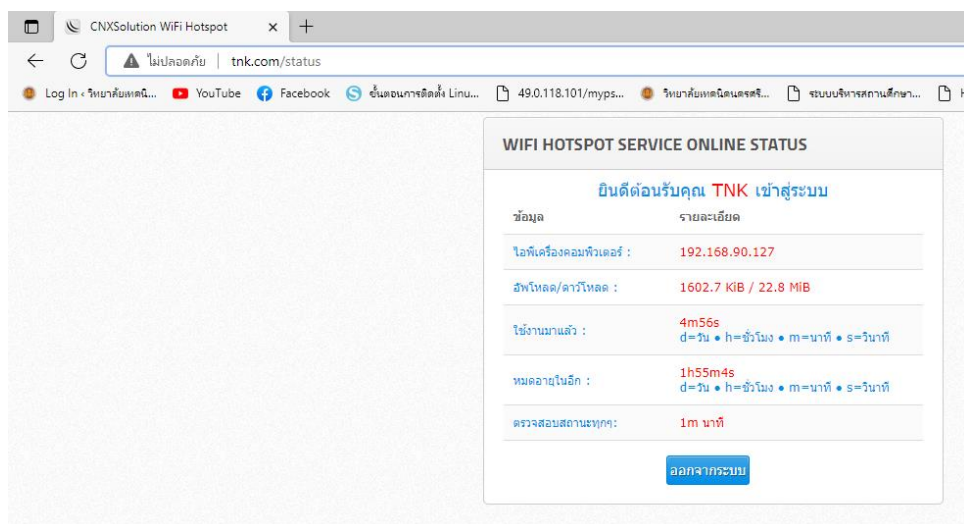

การเชื่อมต่อ WiFi ภายในวิทยาลัยเทคนิคนครศรีธรรมราช

งานศูนย์ข้อมูลสารสนเทศ ฝ่ายแผนงานและความร่วมมือ

*****

ภายในวิทยาลัยฯ จะมีชื่อ WiFi 2 ชื่อ คือ TNK และ TNK@WiFi

ครูและบุคลากรทางการศึกษา
ชื่อผู้ใช้งาน : รหัสเดียวกับกับระบบ RMS
รหัสผ่าน : รหัสเดียวกับกับระบบ RMS

นักเรียน
ชื่อผู้ใช้งาน : รหัสประจำตัวนักเรียน
รหัสผ่าน : วัน/เดือน/ปีเกิด เช่น 21/12/2542

สำหรับผู้ปกครองหรือบุคคลภายนอก
ใช้คุณสมบัติสมาชิกก่อนเข้าใช้งาน มีอายุใช้งาน 7 วัน
(จำกัดความเร็วอินเทอร์เน็ต)

สำหรับอุปกรณ์เครื่องไหนที่ไม่ปรากฏหน้าลือคอิน ให้เข้าเบราว์เซอร์

แล้วพิมพ์ที่ URL: tnk.com ก็จะเข้าสู่หน้าลือคอิน

หากอุปกรณ์ไม่มีการเชื่อมต่ออินเทอร์เน็ตในระยะเวลาเกิน 30 นาที อุปกรณ์จะถูกตัดออกจากระบบ เพื่อการบริหารจัดการทรัพยากรกระจายสัญญาณอินเทอร์เน็ต

สำหรับอุปกรณ์ที่มีความจำเป็นต้องใช้งานอย่างต่อเนื่อง โปรดติดต่องานศูนย์ข้อมูลเพื่อลงทะเบียน Mac address