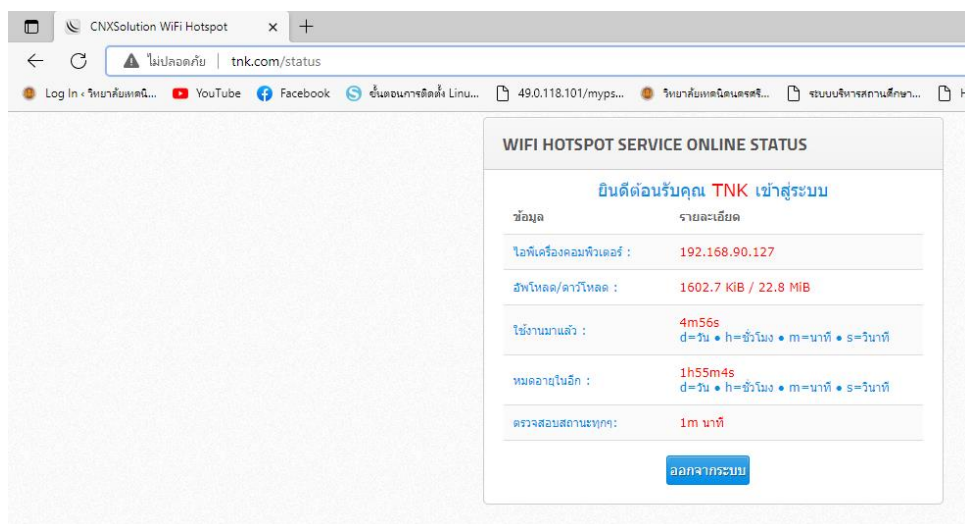

# การเชื่อมต่อ WiFi ภายในวิทยาลัยเทคนิคนครศรีธรรมราช

งานศูนย์ข้อมูลสารสนเทศ ฝ่ายแผนงานและความร่วมมือ

\*\*\*\*\*

ภายในวิทยาลัยฯ จะมีชื่อ WiFi 2 ชื่อ คือ TNK และ TNK@WiFi

เมื่อเชื่อมต่อแล้ว ระบบจะแสดงหน้าล็อกอิน ซึ่งใช้รหัสเดียวกับระบบ RMS

สำหรับอุปกรณ์เครื่องไหนที่ไม่ปรากฏหน้าล็อกอิน ให้เข้าเบราว์เซอร์

แล้วพิมพ์ที่ URL: **tnk.com** ก็จะเข้าสู่หน้าล็อกอิน

หากอุปกรณ์ไม่มีการเชื่อมต่ออินเทอร์เน็ตในระยะเวลาเกิน 30 นาที อุปกรณ์จะถูกตัดออกจากระบบ เพื่อการบริหารจัดการทรัพยากรกระจายสัญญาณอินเทอร์เน็ต